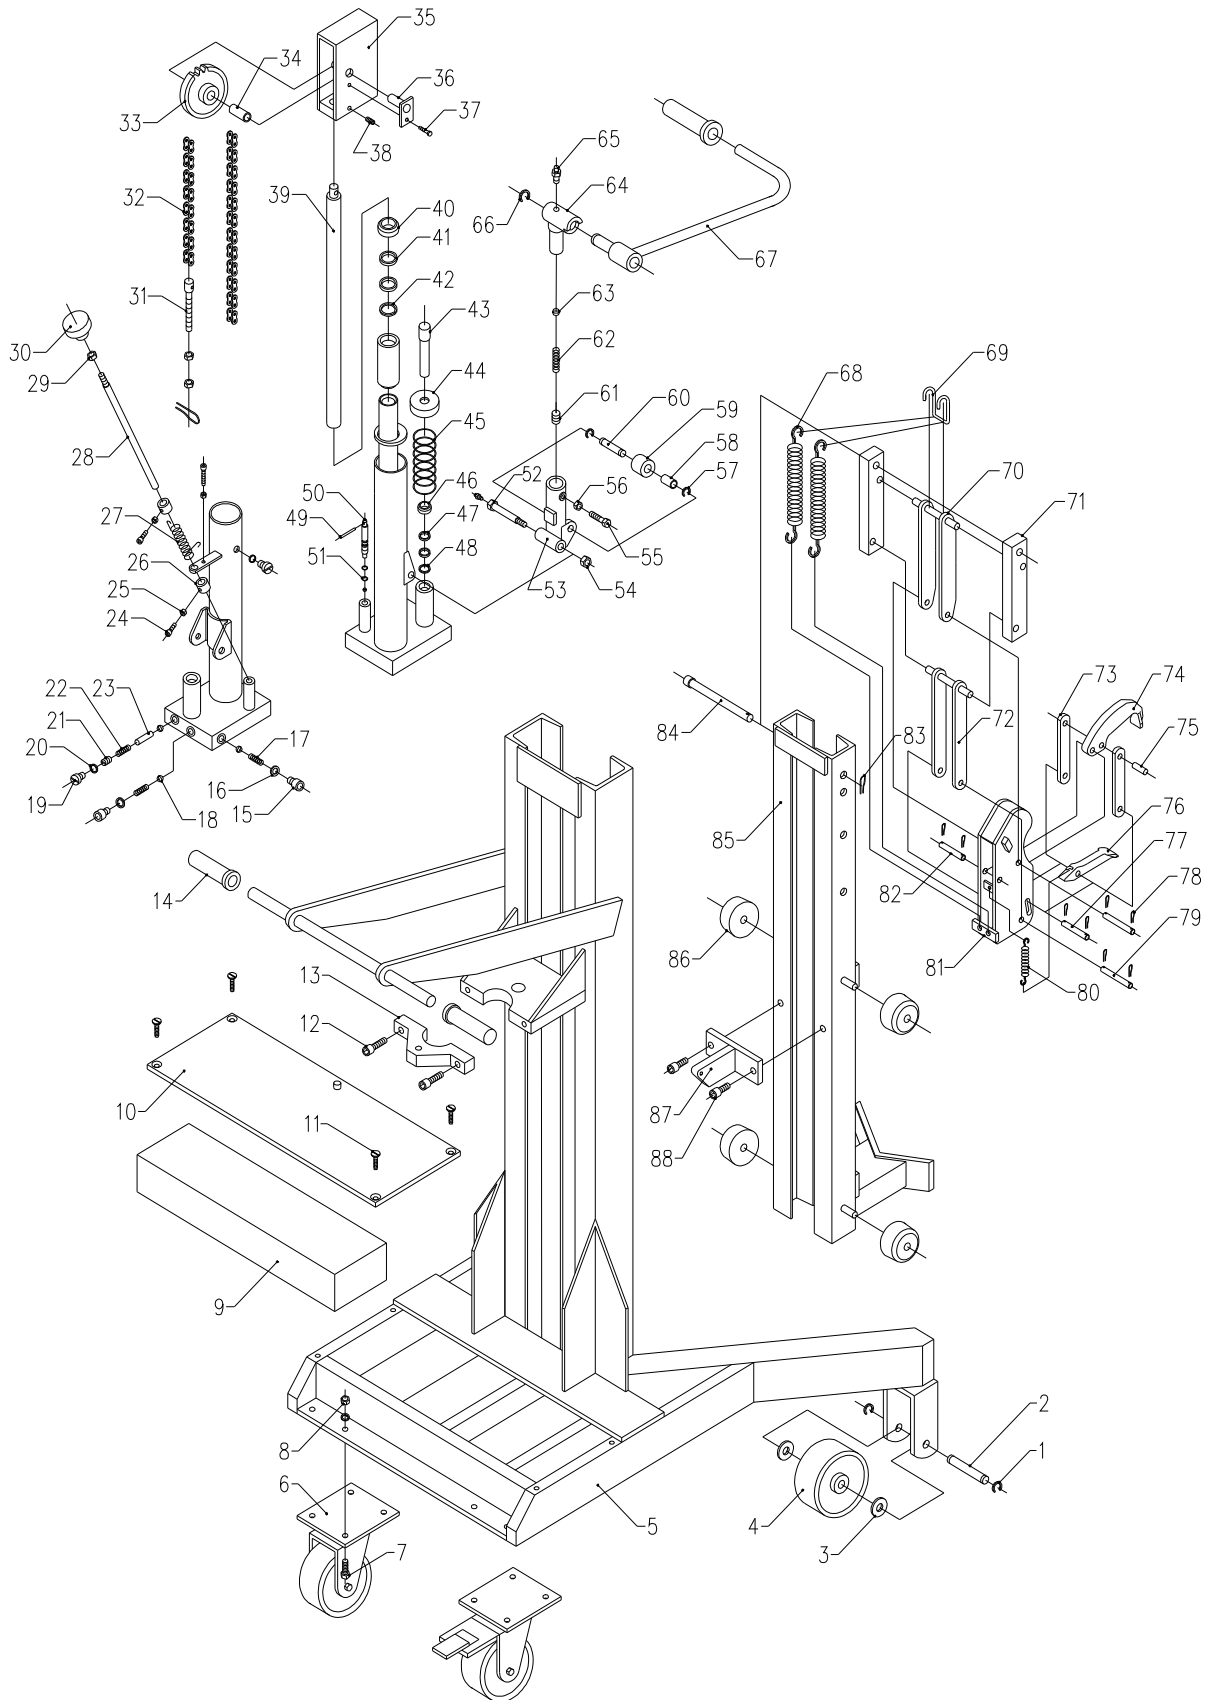

Explosionszeichnung

Abbildung 1 Explosionszeichnung

HanseLifter®
GESUTRA GmbH
Straubinger Str. 20
D-28219 Bremen
GERMANY
0049 (0)421 33 63 62 00
www.hanselifter.de